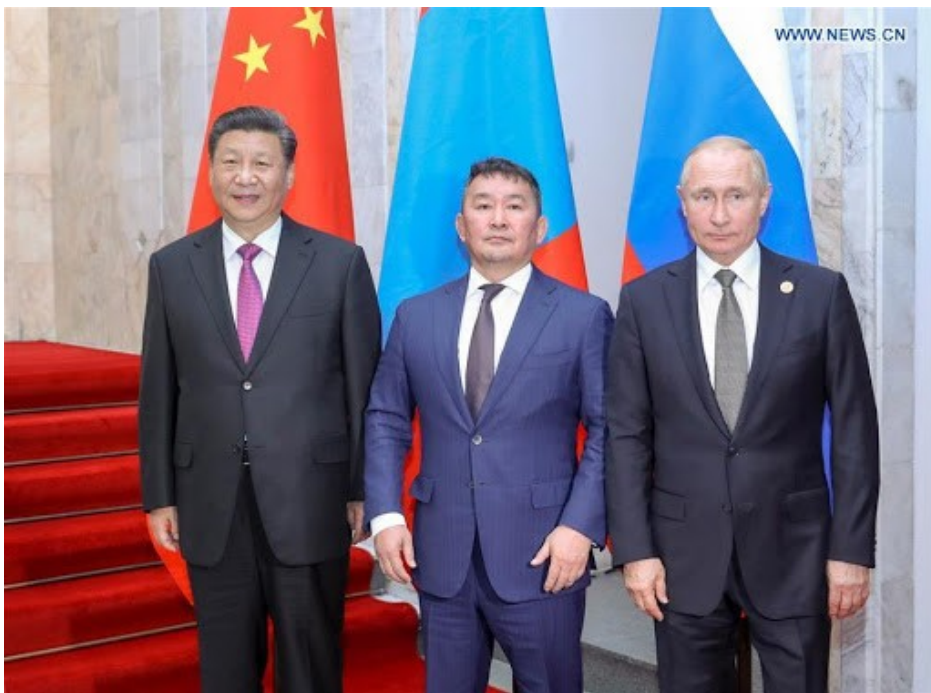

La Mongolie

Carte du monde

Carte de la Mongolie

- Président : **Khaltmaagiyn Battulga**
- Régime politique : **une République**
- Langue : **le Russe, le Chinois, et le Mongole**
- Monnaie : **le Tugrik**
- Nombre d'habitants : **3,225 millions en 2019**
- Superficie : **1,566 millions km²**