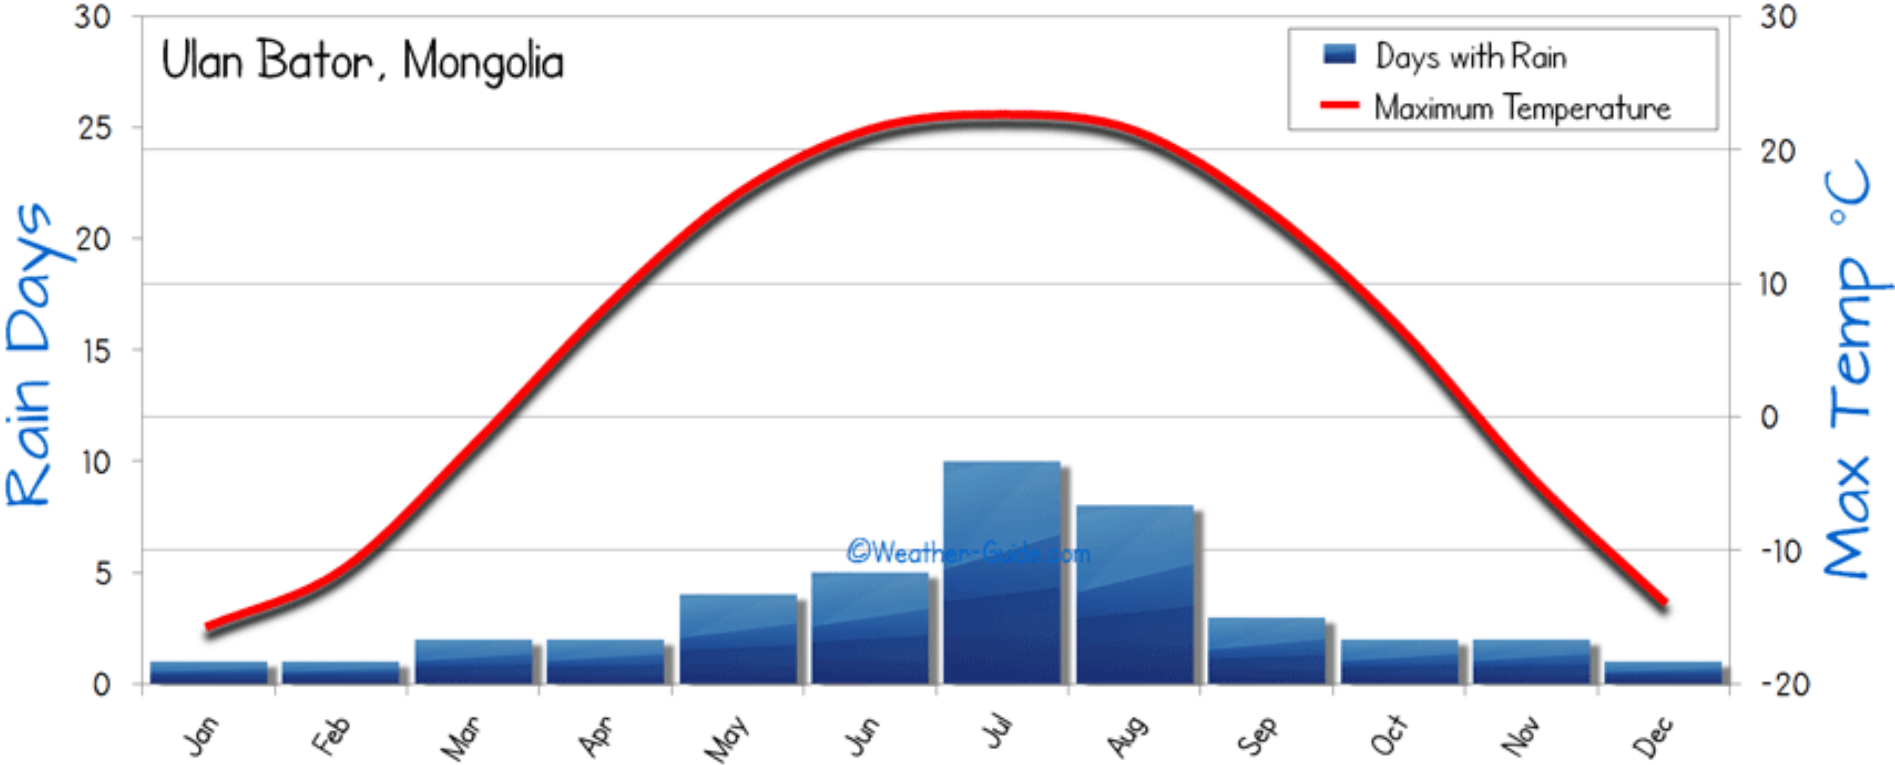

Climat : Continental classique